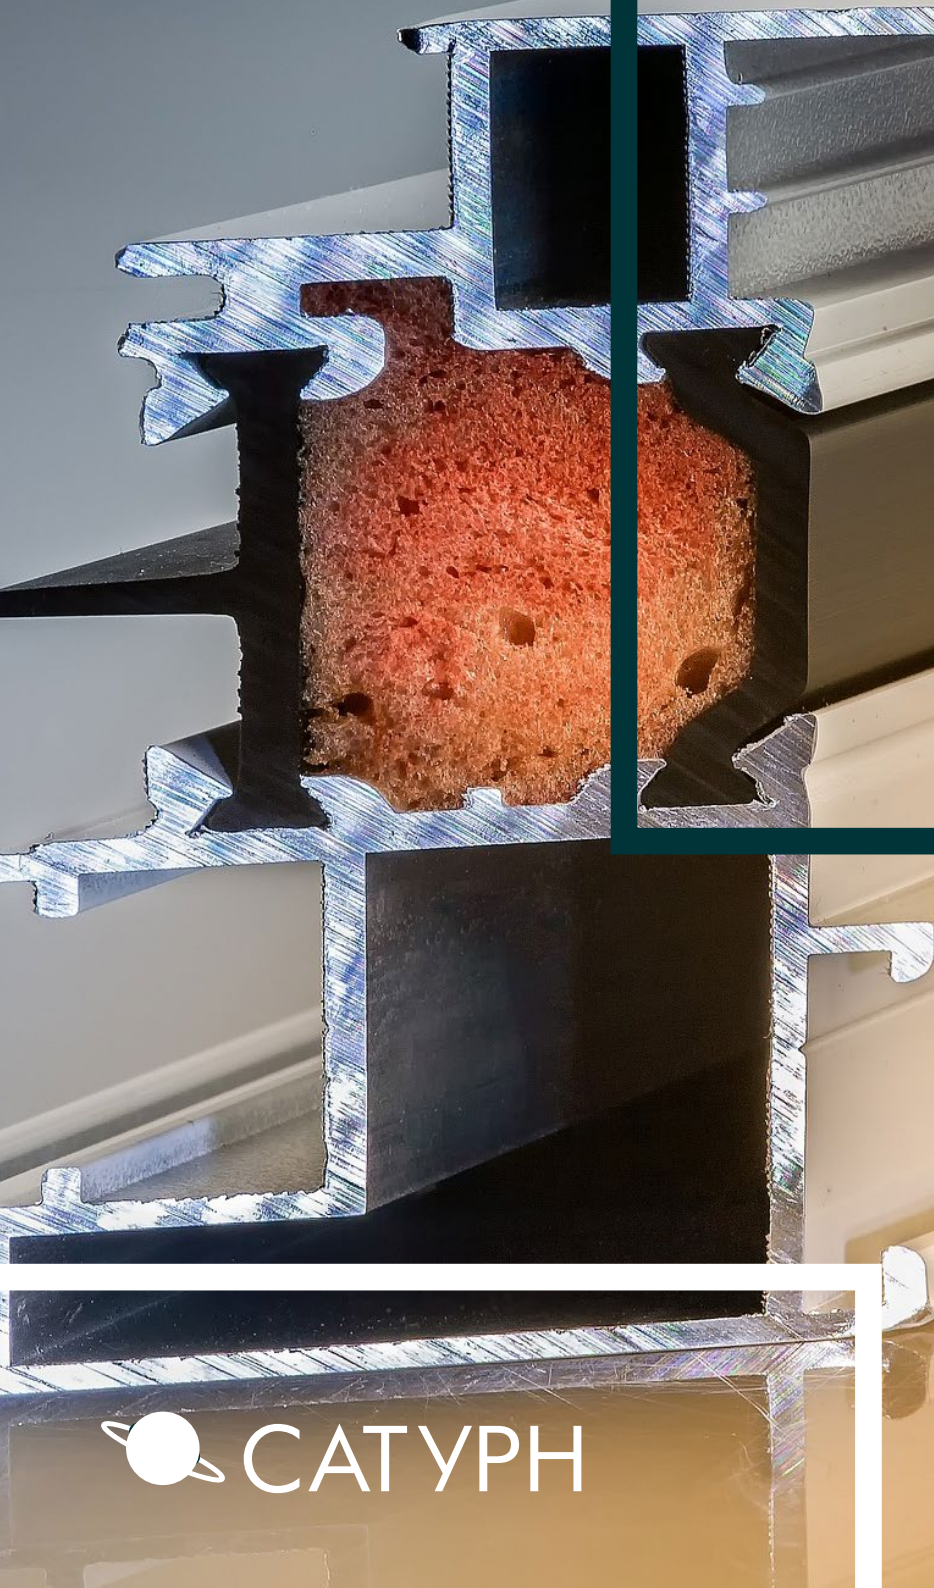

ОТДЕЛ ТЕХНИЧЕСКОГО КОНТРОЛЯ

На нашем заводе каждое изделие проходит строгую приемку отделом ОТК, что гарантирует отсутствие заводского брака, избавляет наших партнеров от необходимости дополнительно тратить время на проверку каждого изделия при его отгрузке.

В случае необходимости выполнения конструкций повышенной сложности мы можем предложить услуги по профессиональному монтажу или услуги шеф-монтажа.